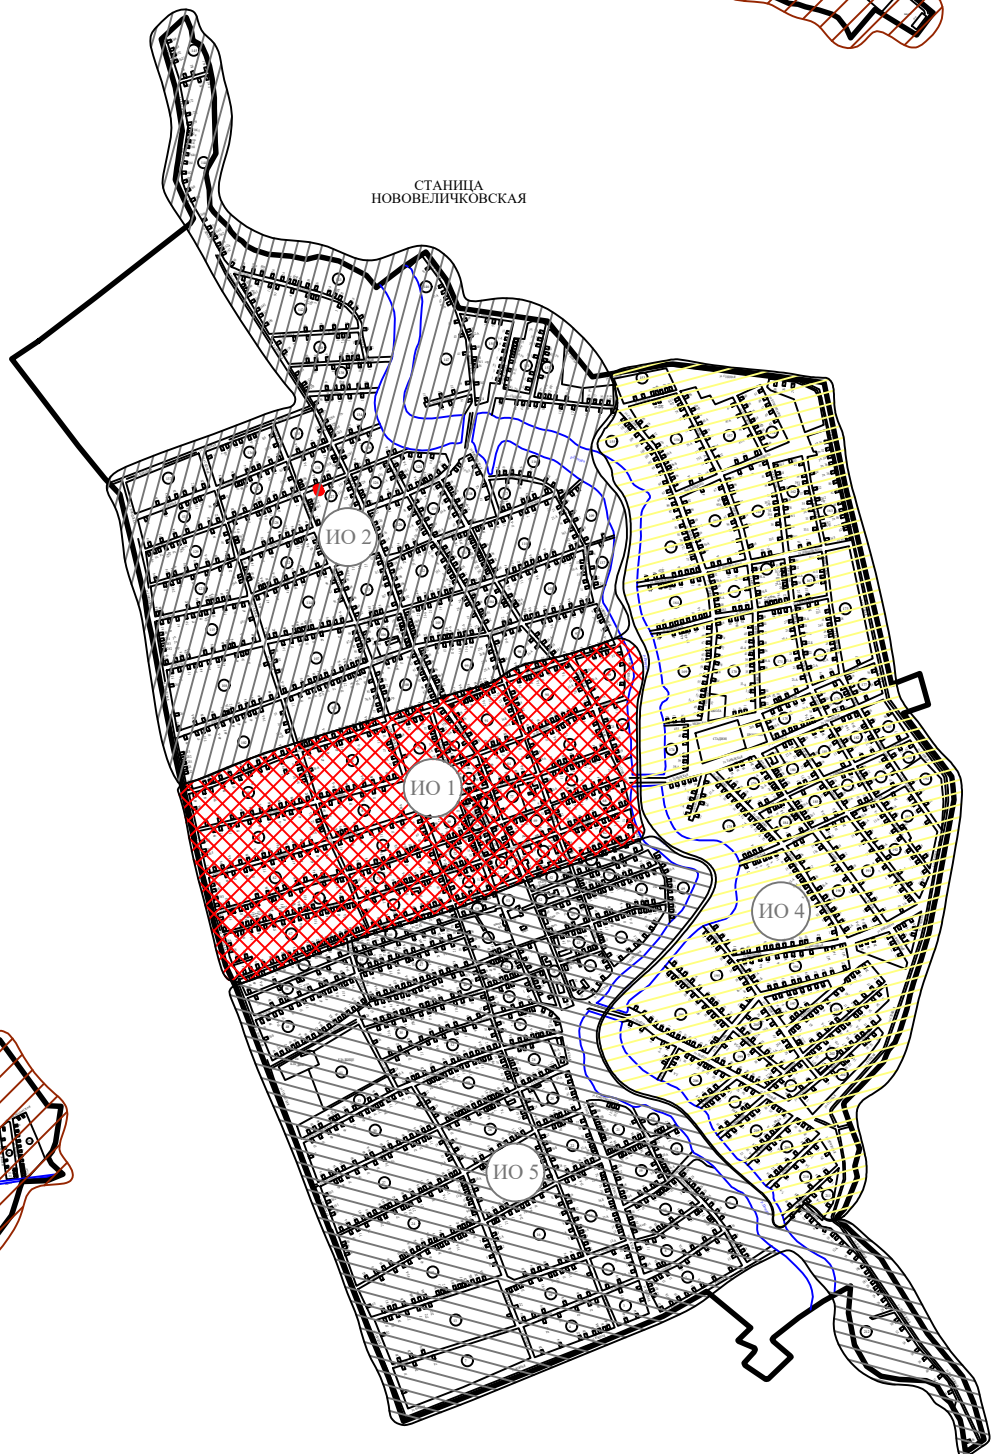

Приложение № 2  
к решению Совета Нововеличковского  
сельского поселения Динского района  
от 07.12.2023 № 288-72/4

НОВОВЕЛИЧКОВСКОЕ СЕЛЬСКОЕ ПОСЕЛЕНИЕ  
ДИНСКОГО РАЙОНА  
КРАСНОДАРСКОГО КРАЯ

ПОСЕЛОК  
Дальний

ПОСЕЛОК  
НАЙДОРФ

СТАНИЦА  
НОВОВЕЛИЧКОВСКАЯ

СТАНИЦА  
ВОРОНЦОВСКАЯ